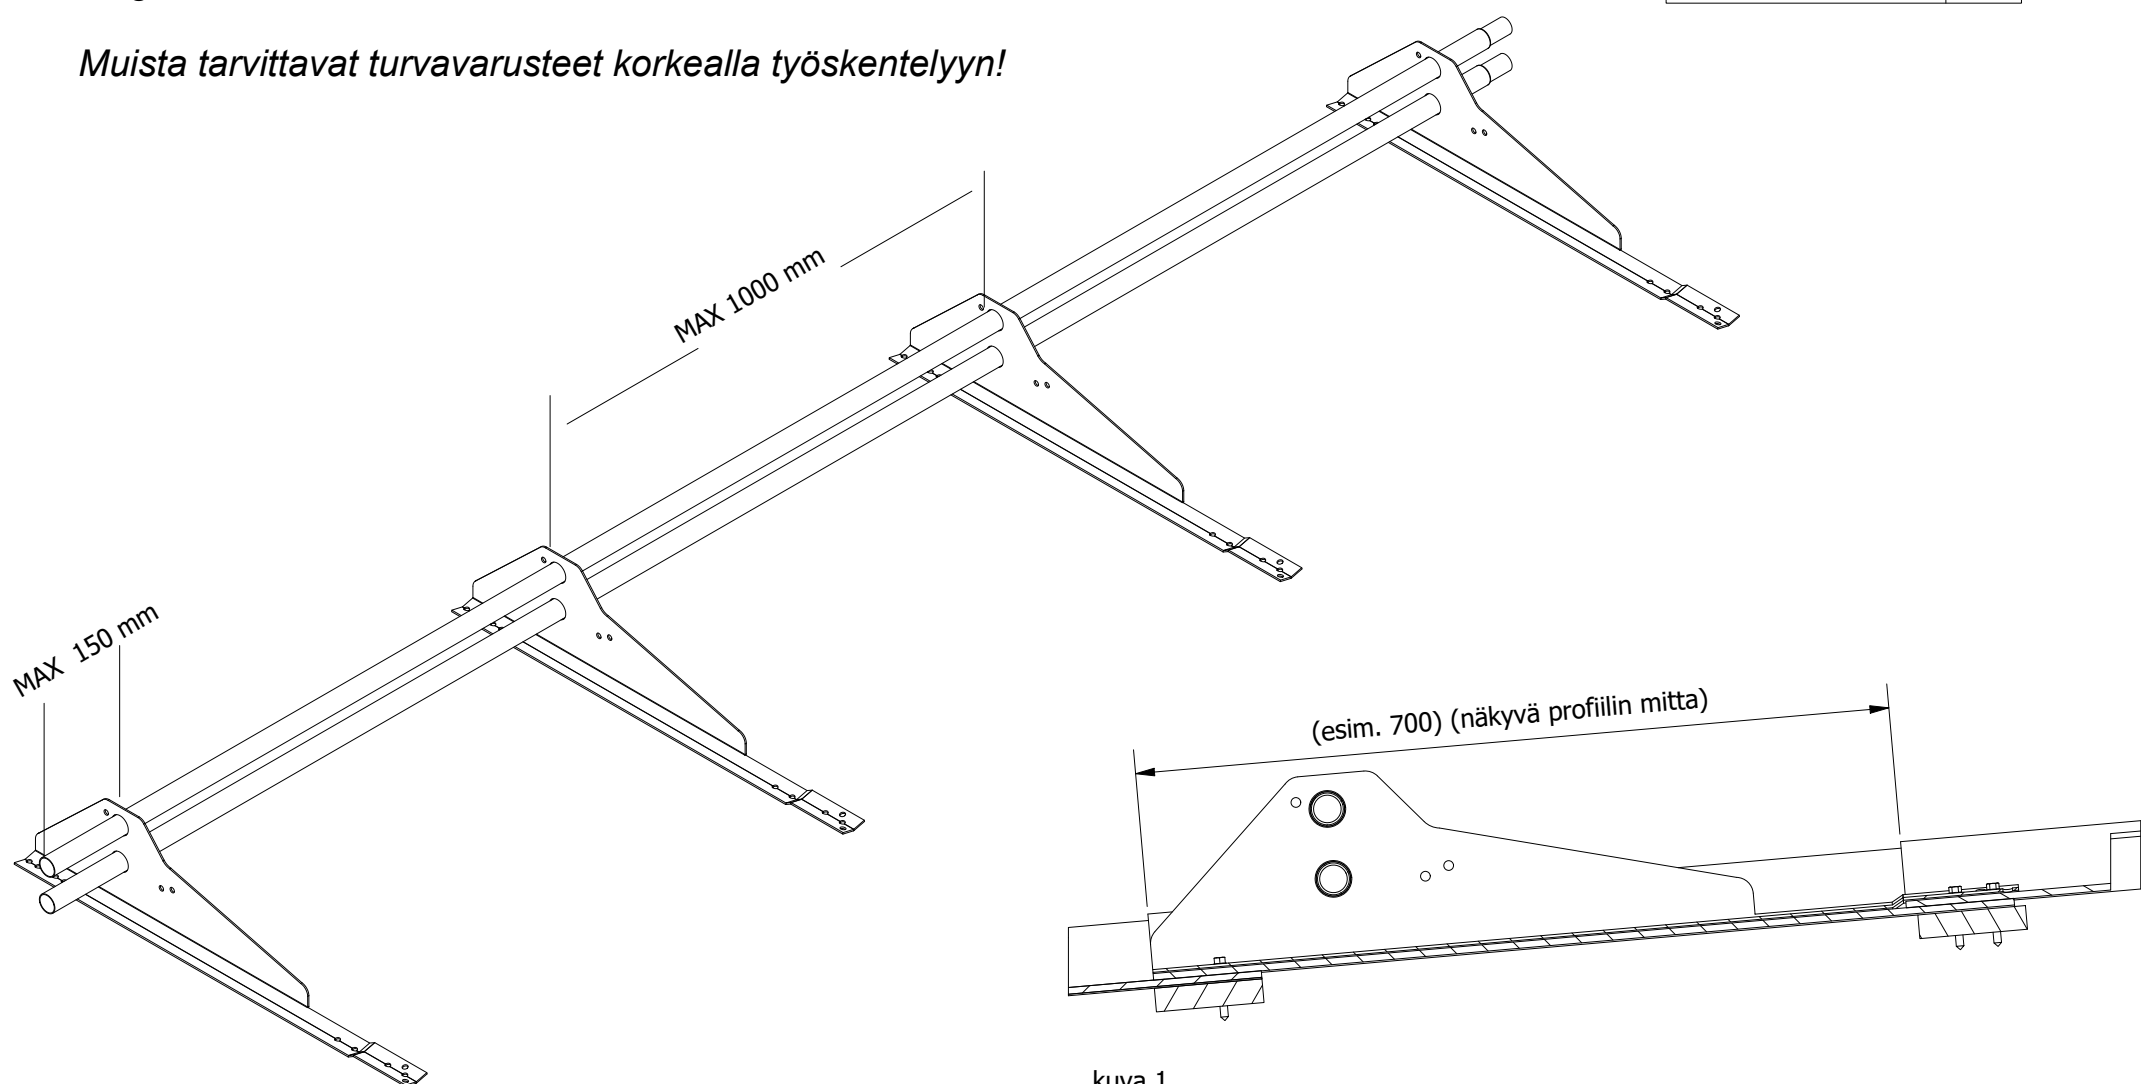

Asennusohje

Asennus

Markki lumiestekiinnike on tarkoitettu lumiesteiden kiinnittämiseen varttikatteelle. Soveltuva kiinnike valitaan tapauskohtaisesti tilauksittain näkyvän profiilin ja ruodejaon mukaisesti. Lumiesteet sijoitetaan mahdollisimman lähelle räystästä siten, että kuormat siirtyvät kantaviin rakenteisiin. Kiinnikkeen pohjaan asennetaan EPDM-liimatiivistenauha tiivistämään läpimenoireiät. Lumiesteet kiinnitetään ruoteisiin käyttäen 7x50 mm LVI-ruuvia, joista yksi asennetaan kiinnikkeen alapäähän ja kaksi yläpäähän. Ruodelautana käytetään minimissään 100x22 mm (Laatu US+V).

Lumiestekiinnikkeiden maksimi asennusväli on 1000 mm. Lumiesteputken maksimi ylitys kiinnikkeen päästä on 150 mm.

Lumiesteputket jatketaan sisäkkäisliitoksella ja lukitaan paikalleen uloimpien kiinnikkeiden sisäpuolelle asennettavalla poraruuvilla.

Suosittelava työkalu asentamiseen on akkuporakone, 8mm- sekä 10 mm magneettikärki.

Muista tarvittavat turvavarusteet korkealla työskentelyyn!

Tarvittavia komponentteja		
Tuote	Nimike	Kpl
	2180-xxx, Lumiestekiinnike vartti 1 kpl / metri	4
	2222, #2223 Lumiesteputki 3m	2
	LVI-ruuvi 7,0 x 50 mm 3 kpl / kiinnike	12
	Poraruuvi 4,8 x 16 mm 2 kpl / putkilinja	2
	EPDM liimatiiviste- nauha kiinnikkeen pohjaan	4
	Asennusohje	1

kuva 1.

Huolto

Katteen alusrakenteet oltava kiinnitetty kantaviin rakenteisiin asennusohjeen mukaisesti. Huolehdittava liiallisten lumikuormien pudotuksesta katolta. Tarkastettava säännöllisesti liitosten kireys ja kiinnityskohtien tiiveys. Maalipinnan kunto tarkastettava säännöllisesti. Vaurioituneet osat vaihdettava tarpeen mukaan uusiin.

Tekniset tiedot

Materiaali	Kiinnike: 2,5 mm DX51D+Z275 Putki: 1,25 mm Form220+Z275 Tiiviste: EPDM Ruuvit: Ruspert
Massa	Kiinnike: 1,712 - 2,77 kg Putki: 2,839 kg
Staattisen kuormituksen kesto	1,5 kN pistekuormalla ja 5 kN kuormituksella lappeen kaltevuuden suuntaan taipuma alle 20mm ja pysyvä taipuma alle 5mm.

Valmistaja:

Markki Oy
Ollinkankaantie 108 · 62420 Korttesjärvi
Puh. 06 488 0900 · markki@markki.fi