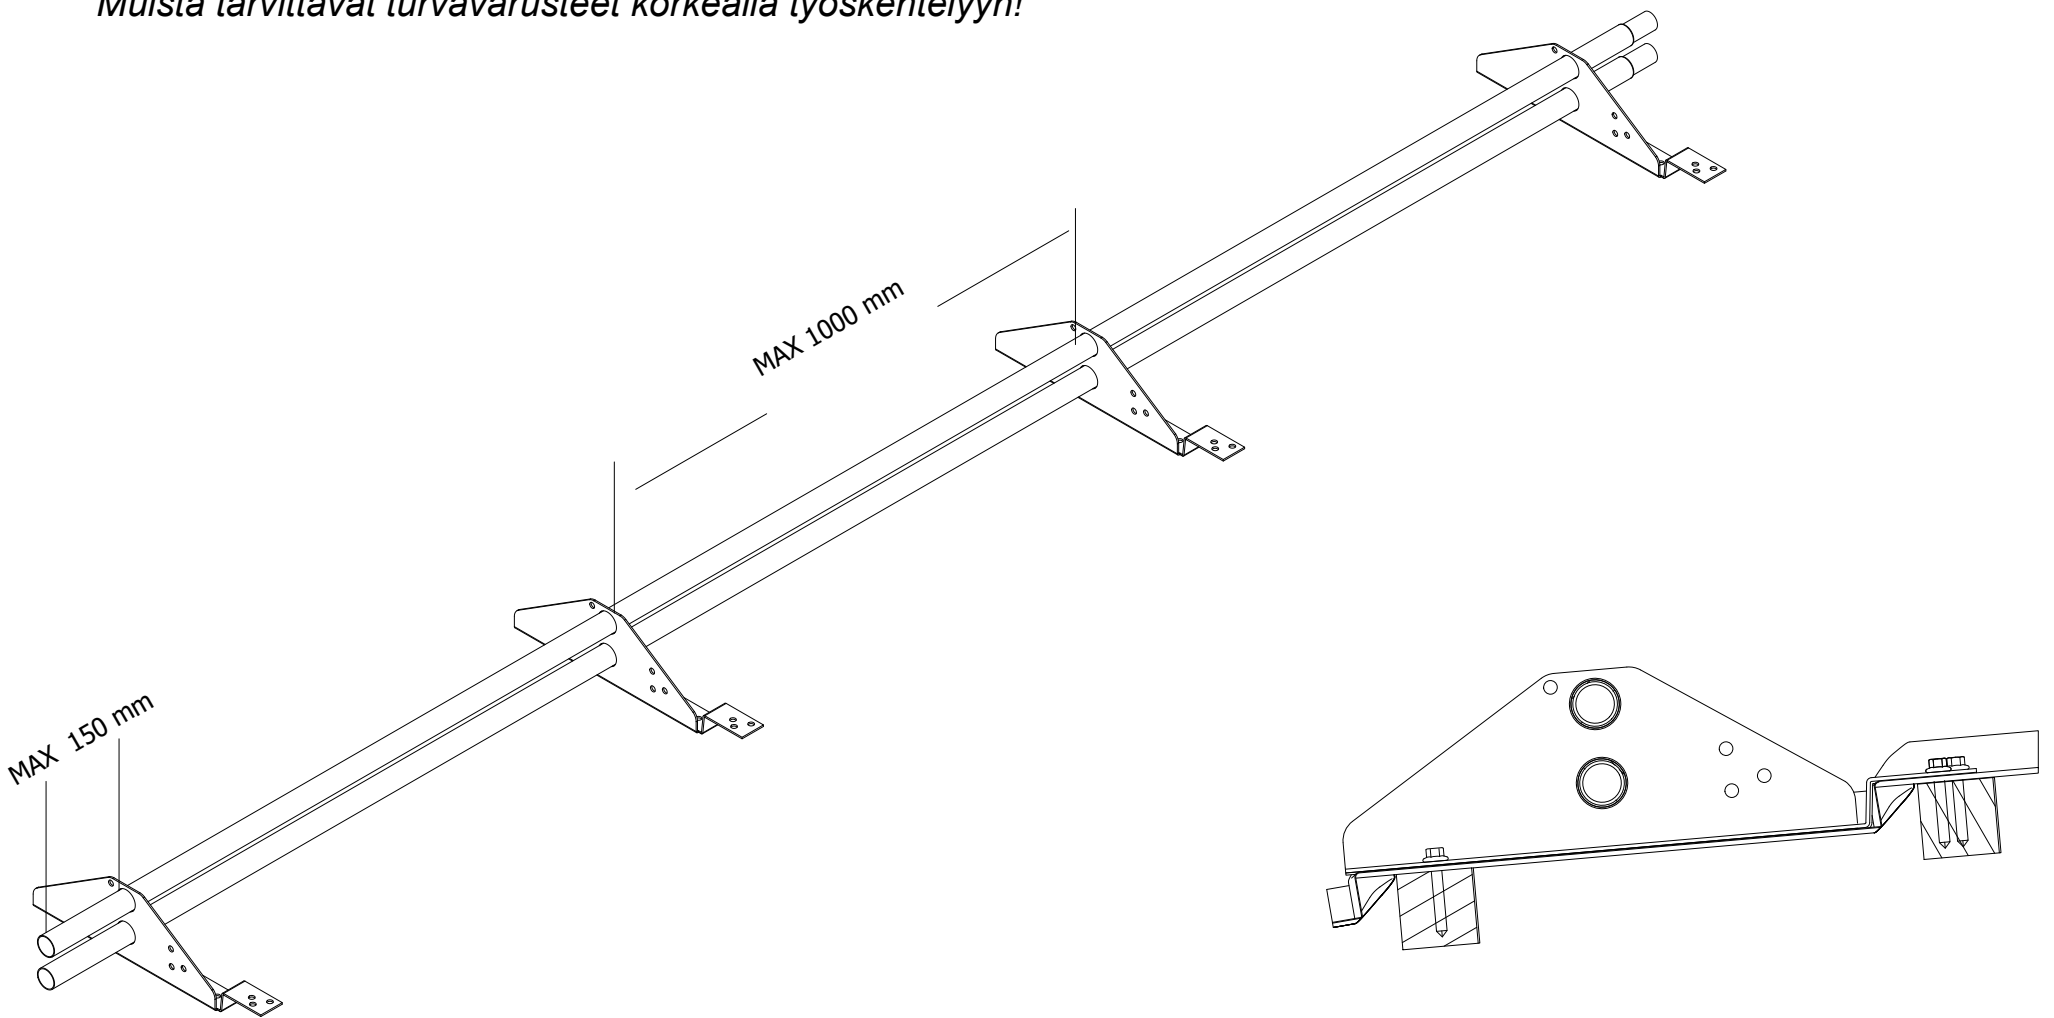

Markki lumieste decrakatolle O90224

1.4.2021

Asennusohje

Asennus

Markki decrakaton kiinnike on tarkoitettu lumiesteiden kiinnittämiseen decrakatteille. Lumiesteet sijoitetaan mahdollisimman lähelle räystästä siten, että kuormat siirtyvät kantaviin rakenteisiin. Kiinnikkeen pohjaan asennetaan EPDM-liimatiivistenauha tiivistämään läpimenoreiät. Lumiesteet kiinnitetään ruoteisiin käyttäen 7x50 mm LVI-ruuvia, joista yksi asennetaan kiinnikkeen alapäähän ja kaksi yläpäähän. Ruodelautana käytetään minimissään 100x32 mm (Laatu US+V).

Lumiestekiinnikkeiden maksimi asennusväli on 1000 mm. Lumiesteputken maksimi ylitys kiinnikkeen päästä on 150 mm.

Lumiesteputket jatketaan sisäkkäisliitoksella ja lukitaan paikalleen uloimpien kiinnikkeiden sisäpuolelle asennettavalla poraruuvilla.

Suosittelava työkalu asentamiseen on akkuporakone, 8mm- sekä 10 mm magneettikärki.

Muista tarvittavat turvavarusteet korkealla työskentelyyn!

Tarvittavia komponentteja		
Tuote	Nimike	Kpl
	3153, #3253 Lumiestekiinnike decrakatto 1 kpl / metri	4
	2222, #2223 Lumiesteputki 3m	2
	LVI-ruuvi 7,0 x 50 mm 3 kpl / kiinnike	12
	Poraruuvi 4,8 x 16mm 2 kpl /putkilinja	2
	EPDM liimatiivistenauha kiinnikkeen pohjaan	4
	Asennusohje	1

Tekniset tiedot

Materiaali	Kiinnike: 2,5 mm DX51D+Z275 Putki: 1,25 mm Form220+Z275 Tiiviste: EPDM Ruuvit: Ruspert
Massa	Kiinnike: 0,856 kg Putki: 2,839 kg
Staattisen kuormituksen kesto	1,5 kN pistekuormalla ja 5 kN kuormituksella lappen kaltevuuden suuntaan taipuma alle 20mm ja pysyvä taipuma alle 5mm