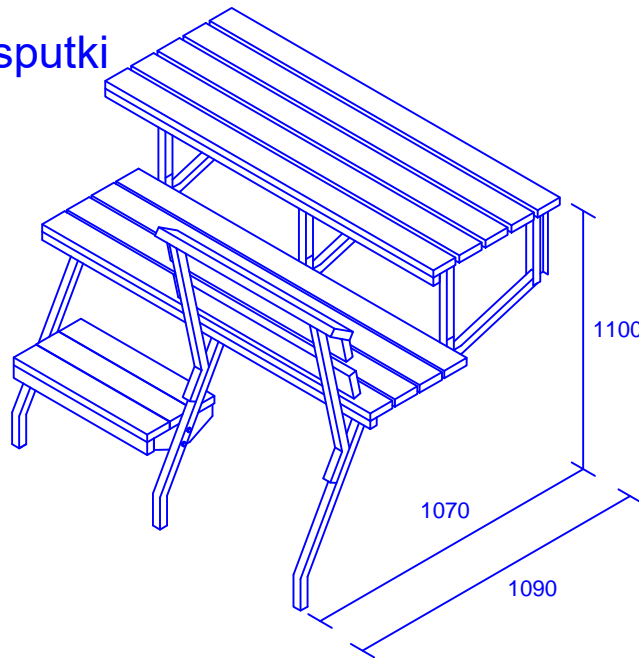

Laude
kokoon-
taitettuna

Esimerkki lauteista

Laudat pitkittäin

puosat ja ruuvit ei kuulu toimitukseen
2 metriset lauteet

Tarvittavat laudat: ei kuulu pakettiin

Laudelauta	28 x 95	9 x 2m
Laudelauta	28 x 95	7 x n.1,2m
Sidontalauta	28 x 95	6 x n.0,5m
Otsarima	28 x 42	2 x 2m

Kiinnittämiseen tarvittavat ruuvit: ei kuulu pakettiin

Seinäänkiinnitys	8 x 60	6 kpl (Huom seinä rakenne)
Tasot	4 x 40	108 kpl
Otsarimat	4 x 60	8 kpl
Kaide	4 x 45	10 kpl
Tasot runkoon	4 x 45	12 kpl
Tasot runkoon	4 x 20	12 kpl
Otsarima runk.	4 x 20	12 kpl