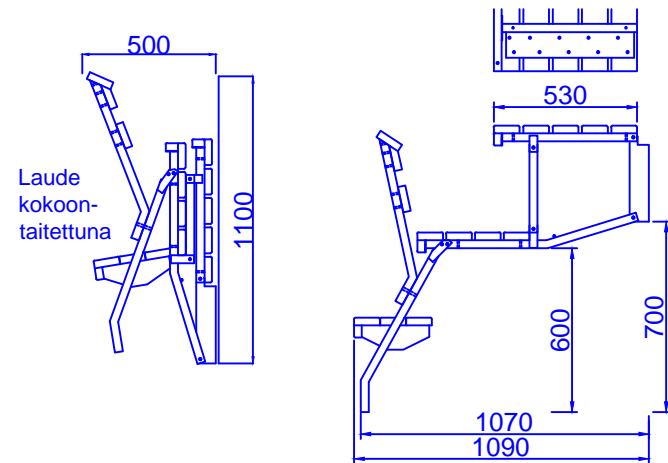

## SARANOITU LAUDERUNKO nro 0122

- Toimitukseen kuuluu 3 metallipukkia (ei puuosia)
- Toimitetaan osina
- Rungoissa säädettävät etutassut -> sopii eri kaltevuuksisille lattioille
- Runko 30 X 30 mm:n teräsputki
- Kuumasinkitty
- Kokoontaittuva

Valmistaja:

**KPPR-Steel Oy**

62420 KORTESJÄRVI

puh. (06) 4880 900

fax. (06) 4885 361

e-mail: markki@kppr-steel.fi

Laude  
kokoon-  
taitettuna

Esimerkki lauteista

Laudat pitkittäin

puosat ja ruuvit ei kuulu toimitukseen  
2 metriset lauteet

Tarvittavat laudat: ei kuulu pakettiin

Laudelauta	28 x 95	9 x 2m
Laudelauta	28 x 95	7 x n.1,2m
Sidontalauta	28 x 95	6 x n.0,5m
Otsarima	28 x 42	2 x 2m

Kiinnittämiseen tarvittavat ruuvit: ei kuulu pakettiin

Seinäänkiinnitys	8 x 60	6 kpl (Huom seinä rakenne)
Tasot	4 x 40	108 kpl
Otsarimat	4 x 60	8 kpl
Kaide	4 x 45	10 kpl
Tasot runkoon	4 x 45	12 kpl
Tasot runkoon	4 x 20	12 kpl
Otsarima runk.	4 x 20	12 kpl