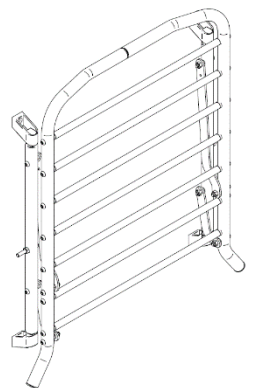

Pyykinkuivausteline seinälle 8010/8011

ASENNUSOHJE (Max kuorma 6kg)

- 2. Putki (1)
- 3. Putki (1)
- 4. Putki (7)

- 8. Ruuvi M8x50 (18)
- 11. Mutteri M8 (4)
- 15. Kierretulppa (14)
- 17. Päätytulppa (2)

- 12. Lukkomutteri M8 (8)

- 1. Putki (2)
- 5. Varsi (2)
- 6. Varsi (2)
- 7. Välituki (1)
- 8. Ruuvi M8x50 (4)
- 9. Ruuvi M8x60 (2)
- 10. Ruuvi M4x16 (1)
- 11. Mutteri M8 (6)
- 13. Mutteri M4 (1)
- 14. Seinäkiinnike (4)
- 16. Aluslevy (1)