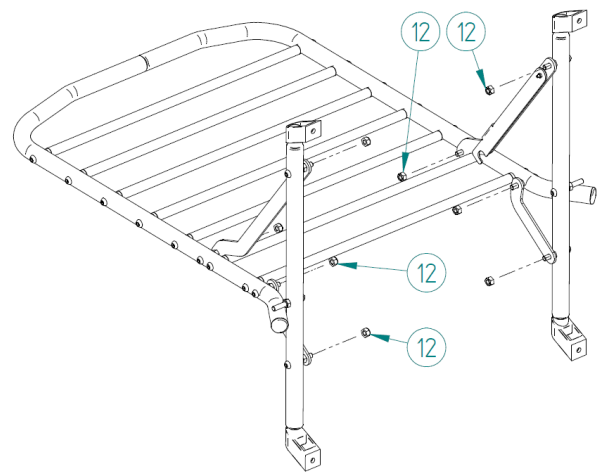

Pyykinkuivausteline seinälle 8010/8011

ASENNUSOHJE (Max kuorma 6kg)

- 2. Putki (1)
- 3. Putki (1)
- 4. Putki (7)

- 8. Ruuvi M8x50 (18)
- 11. Mutteri M8 (4)
- 15. Kierretulppa (14)
- 17. Päätytulppa (2)

- 12. Lukkomutteri M8 (8)

- 1. Putki (2)
- 5. Varsi (2)
- 6. Varsi (2)
- 7. Välituki (1)
- 8. Ruuvi M8x50 (4)
- 9. Ruuvi M8x60 (2)
- 10. Ruuvi M4x16 (1)
- 11. Mutteri M8 (6)
- 13. Mutteri M4 (1)
- 14. Seinäkiinnike (4)
- 16. Aluslevy (1)