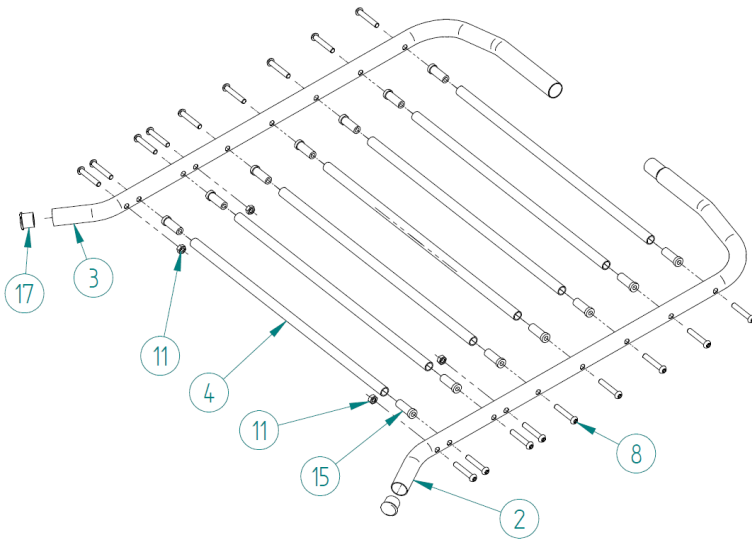

Pyykinkuivausteline seinälle 8010/8011

ASENNUSOHJE (Max kuorma 6kg)

- 2. Putki (1)
- 3. Putki (1)
- 4. Putki (7)

- 8. Ruuvi M8x50 (18)
- 11. Mutteri M8 (4)
- 15. Kierretulppa (14)
- 17. Päätytulppa (2)

- 12. Lukkomutteri M8 (8)

- 1. Putki (2)
- 5. Varsi (2)
- 6. Varsi (2)
- 7. Välituki (1)
- 8. Ruuvi M8x50 (4)
- 9. Ruuvi M8x60 (2)
- 10. Ruuvi M4x16 (1)
- 11. Mutteri M8 (6)
- 13. Mutteri M4 (1)
- 14. Seinäkiinnike (4)
- 16. Aluslevy (1)