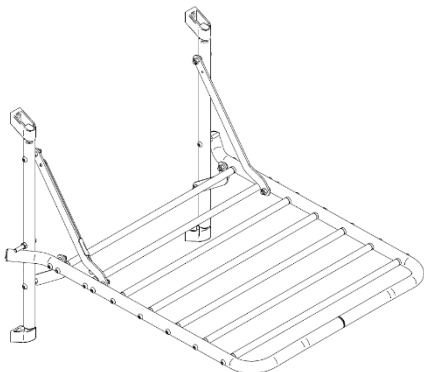

Pyykinkuivausteline seinälle 8010/8011

ASENNUSOHJE (Max kuorma 6kg)

- 2. Putki (1)
- 3. Putki (1)
- 4. Putki (7)

- 8. Ruuvi M8x50 (18)
- 11. Mutteri M8 (4)
- 15. Kierretulppa (14)
- 17. Päätytulppa (2)

- 12. Lukkomutteri M8 (8)

- 1. Putki (2)
- 5. Varsi (2)
- 6. Varsi (2)
- 7. Välituki (1)
- 8. Ruuvi M8x50 (4)
- 9. Ruuvi M8x60 (2)
- 10. Ruuvi M4x16 (1)
- 11. Mutteri M8 (6)
- 13. Mutteri M4 (1)
- 14. Seinäkiinnike (4)
- 16. Aluslevy (1)