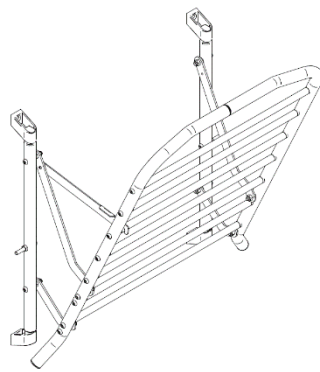

Pyykinkuivausteline seinälle 8010/8011

ASENNUSOHJE (Max kuorma 6kg)

- 2. Putki (1)
- 3. Putki (1)
- 4. Putki (7)

- 8. Ruuvi M8x50 (18)
- 11. Mutteri M8 (4)
- 15. Kierretulppa (14)
- 17. Päätytulppa (2)

- 12. Lukkomutteri M8 (8)

- 1. Putki (2)
- 5. Varsi (2)
- 6. Varsi (2)
- 7. Välituki (1)
- 8. Ruuvi M8x50 (4)
- 9. Ruuvi M8x60 (2)
- 10. Ruuvi M4x16 (1)
- 11. Mutteri M8 (6)
- 13. Mutteri M4 (1)
- 14. Seinäkiinnike (4)
- 16. Aluslevy (1)