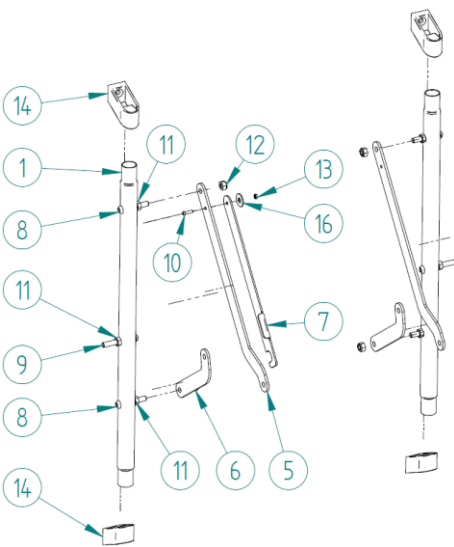

Pyykinkuivausteline seinälle 8010/8011

ASENNUSOHJE (Max kuorma 6kg)

- 2. Putki (1)
- 3. Putki (1)
- 4. Putki (7)

- 8. Ruuvi M8x50 (18)
- 11. Mutteri M8 (4)
- 15. Kierretulppa (14)
- 17. Päätytulppa (2)

- 12. Lukkomutteri M8 (8)

- 1. Putki (2)
- 5. Varsi (2)
- 6. Varsi (2)
- 7. Välituki (1)
- 8. Ruuvi M8x50 (4)
- 9. Ruuvi M8x60 (2)
- 10. Ruuvi M4x16 (1)
- 11. Mutteri M8 (6)
- 13. Mutteri M4 (1)
- 14. Seinäkiinnike (4)
- 16. Aluslevy (1)