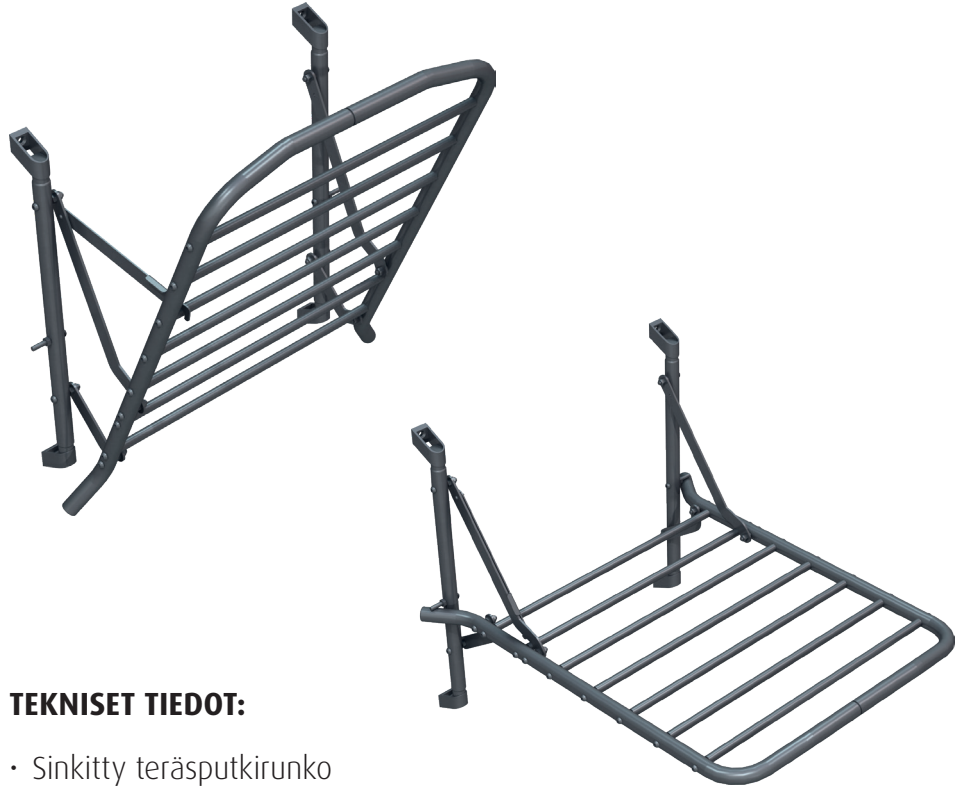

# Pyykinkuivausteline seinälle

## TEKNISET TIEDOT:

- Sinkitty teräsputkirunko
- Saatavilla valkoisena ja tummanharmaana
- Leveys 700 mm
- Syvyys 810 mm/90 mm
- Kuivaustilan pituus 4,2 m
- Paino 5,5 kg
- Sisältää kiinnitysruuvit puu- ja betonirakenteisiin

## 8010 VALKOINEN