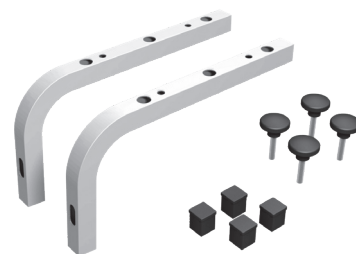

**0361 KIRKAS**

**0363 TUMMANHARMAA**

**0367 KIRKAS**

**0369 TUMMANHARMAA**

**0364 KIRKAS**

**0366 TUMMANHARMAA**

**0370 KIRKAS**

**0372 TUMMANHARMAA**

## TEKNISET TIEDOT:

- kaaret Ø 32 mm alumiiniputkea
- askelmat karhennettua alumiiniprofiilia
- kapea askelma: syvyys 40 mm, leveys 510 mm
- leveä askelma: syvyys 100 mm, leveys 585 mm
- korkeus ala-askelmalta laiturin pintaan:  
4-ask.: 1080 mm, 6-ask.: 1680 mm
- väri kirkas alumiini tai maalattu tummanharmaa
- 4- tai 6-askelmainen
- ei sisällä ruuveja laituriiin kiinnittämiseen

## LAITURIN PIKAKIINNITYSOSAT (LISÄVARUSTE)

**8030 VAALEANHARMAA**

- tikkaan nopea kiinnitys ja irrotus, muuta tukeaa laituriiin ei tarvita
- sis. kaaret 2 kpl, päätytulpat ja sormiruuvit 4 kpl sekä kiinnitysruuvit puukantaiseen laituriiin