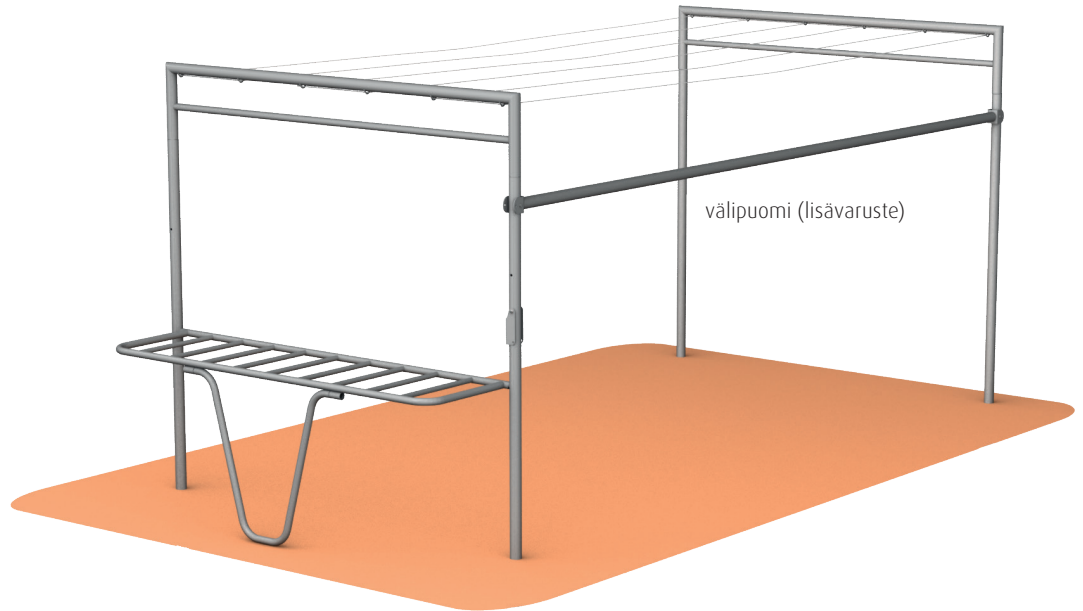

# Markki valettava tuuletus- ja pyykkinaruteline, II-tamppari

## TELINE:

- runko Ø 50 mm
- lava 1950 mm × 520 mm
- korkeus 2000 mm
- 6 kpl narulenkkejä
- lisävaruste välipuomi 0050
- tilantarve 2100 mm × 4500 mm
- upotussyvyys 300 mm
- sisältää narun
- kuumasinkitty
- kuivaustilaa 24 m päätyjen ollessa 3,9 m etäisyydellä toisistaan
- paino 42 kg

## VÄLIPUOMI (LISÄVARUSTE):

- allaskuumasinkitty
- Ø 50 mm teräsputki
- pituus 3900 mm
- paino 8,5 kg