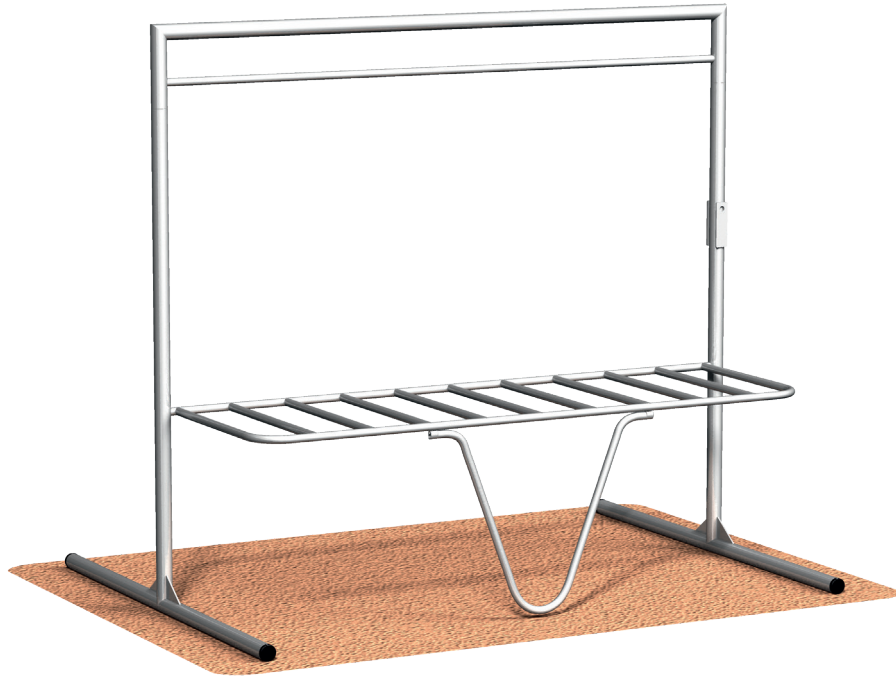

# Markki siirrettävä tuuletusteline, II-tamppari

## TEKNISET TIEDOT:

- allaskuumasinkitty
- runko Ø 50/32 mm teräsputki
- korkeus 1830 mm
- leveys 2050 mm
- lava 1950 mm x 520 mm,  
käännettävissä ja lukittavissa
- paino 32,0 kg