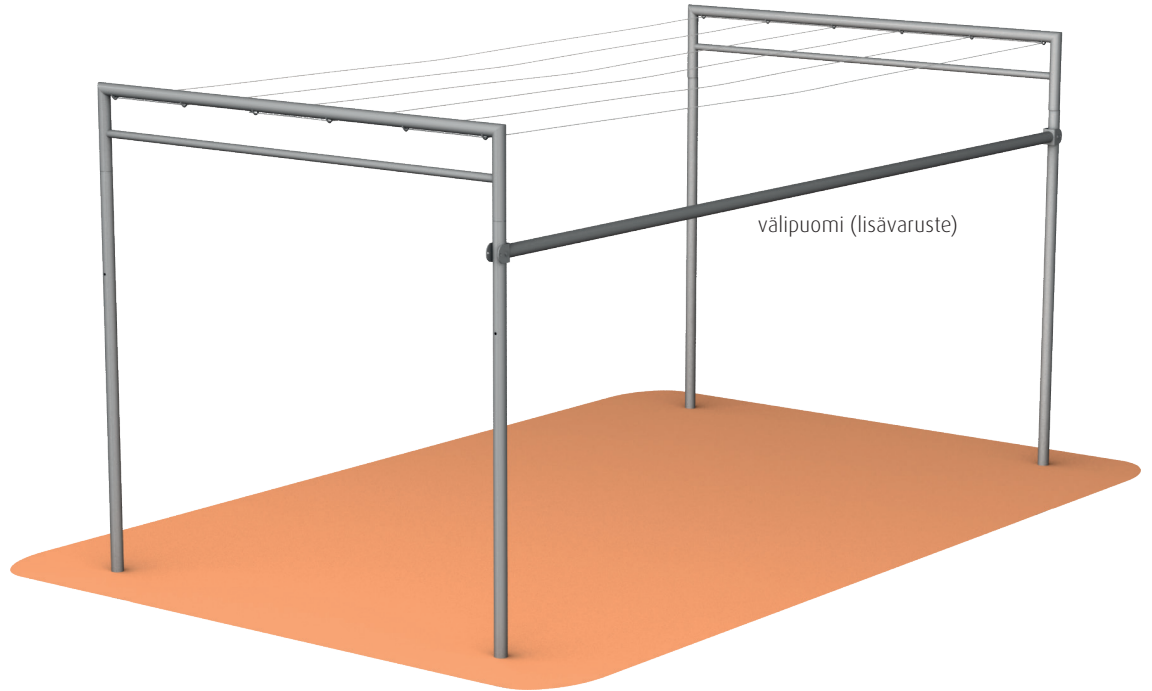

# Markki valettava pyykkinaruteline, II-tamppari

## TELINE:

- runko Ø 50 mm
- 6 kpl narulenkkejä
- korkeus 2000 mm
- kuumasinkitty
- kuivaustilaa 24 m päätyjen ollessa 3,90 m etäisyydellä toisistaan
- tilantarve 2100 mm × 4000 mm
- upotussyvyys 300 mm
- sisältää narun
- paino 30 kg

## VÄLIPUOMI (LISÄVARUSTE):

- allaskuumasinkitty
- Ø 50 mm teräsputki
- pituus 3900 mm
- paino 8,5 kg