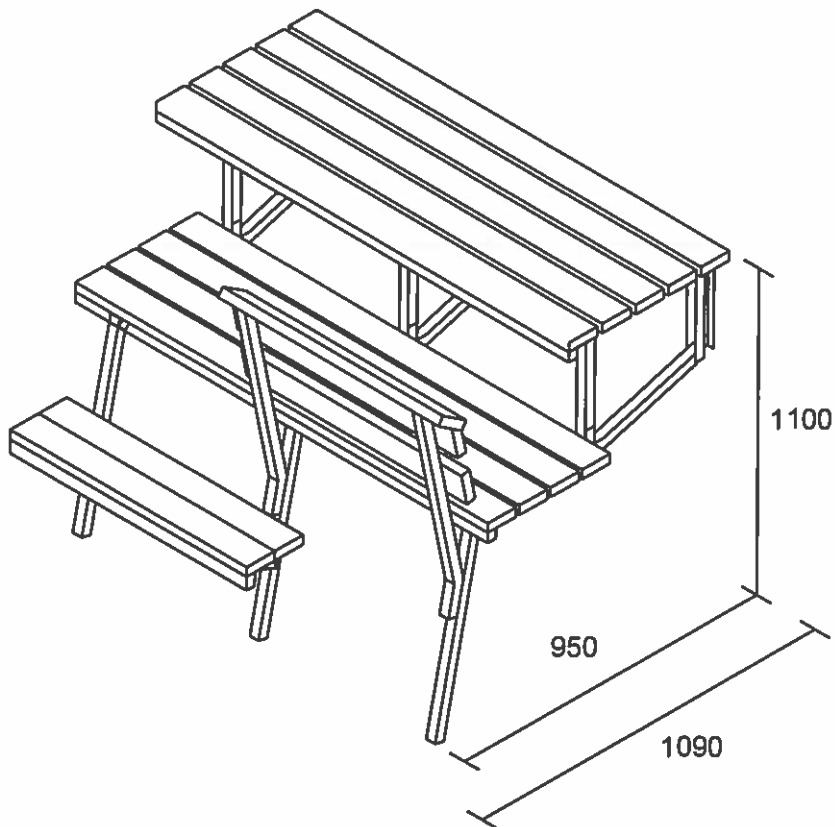

Esimerkki lauteista
Laudat pitkittäin

2 metriset lauteet

Tarvittavat laudat ja ruuvit:

Laudelauta	28 x 95	9 x 2m
Laudelauta	28 x 95	6 x n.1,2m
Sidontalauta	28 x 95	6 x n.0,5m
Otsarima	28 x 42	2 x 2m

Kiinnittämiseen tarvittavat ruuvit:

Seinäänkiinnitys	8 x 60	6 kpl (Huom seinä rakenne)
Tasot	4 x 40	108 kpl
Otsarimat	4 x 60	8 kpl
Kaide	4 x 45	10 kpl
Tasot runkoon	4 x 45	12 kpl
Tasot runkoon	4 x 20	12 kpl
Otsarima runk.	4 x 20	12 kpl

Valmistaja:

MARKKI OY

62420 KORTESJÄRVI

puh. (06) 4880 900

e-mail: markki@markki.fi