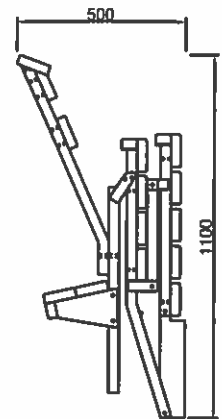

MARKKI

MARKKI-LAUDERUNKO

Nro 0122 SARANOITU LAUDERUNKO, sinkitty

- Toimitukseen kuuluu 3 metallipukkia (ei puuosia)
- Toimitetaan osina
- Rungoissa säädettävät etutassut -> sopii eri kaltevuuksisille lattioille
- Runko 30 X 30 mm:n teräsputki
- Kuumasinkitty
- Kokoontaittuva

Laude
kokoon-
taitettuna

Asennus:

- Maksimi leveys on 3 metriä
- Laudepuu 28 X 95 mm (abachi, haapa tai kuusi)
- Asennuskorkeuteen vaikuttaa lattian kaato.
- Lukkolaitteella varustettu laudepukki asennetaan keskelle.
- HUOMI Lukkoruuvi (kohdassa 4) on oltava lukittuna lauteiden ollessa käytössä.**
- Kiinnitä laudepukit seinän runkorakenteisiin tai erillisiin kiinnityspuihin kansiruuveilla M8. 2-3 ruuvia pukki. Tarkista, että seinään kiinnitys on asianmukainen.
- Kiinnitä jalkatuet (osa 3) ja ala-askelmatuet (osa 2) paikalleen.
- Asenna laude vaakasuoraksi pukkien etujalkojen säätöruuvien avulla
- Rakenna puosat kiinteillä lavoilla. Vältä naulausta lautojen yläpintaan
- Tarkasta ruuvien kiinnitys säännöllisen ajoin turvallisuusriskein ehkäisemiseksi.

Valmistaja:

MARKKI OY

62420 KORTESJÄRVI
puh. (06) 4880 900

e-mail: markki@markki.fi

Esimerkki lauteista
Laudat pitkittäin

2 metriset lauteet

Tarvittavat laudat ja ruuvit:

Laudelauta	28 x 95	9 x 2m
Laudelauta	28 x 95	6 x n.1,2m
Sidontalauta	28 x 95	6 x n.0,5m
Otsarima	28 x 42	2 x 2m

Kiinnittämiseen tarvittavat ruuvit:

Seinäänkiinnitys	8 x 60	6 kpl (Huom seinä rakenne)
Tasot	4 x 40	108 kpl
Otsarimat	4 x 60	8 kpl
Kaide	4 x 45	10 kpl
Tasot runkoon	4 x 45	12 kpl
Tasot runkoon	4 x 20	12 kpl
Otsarima runk.	4 x 20	12 kpl