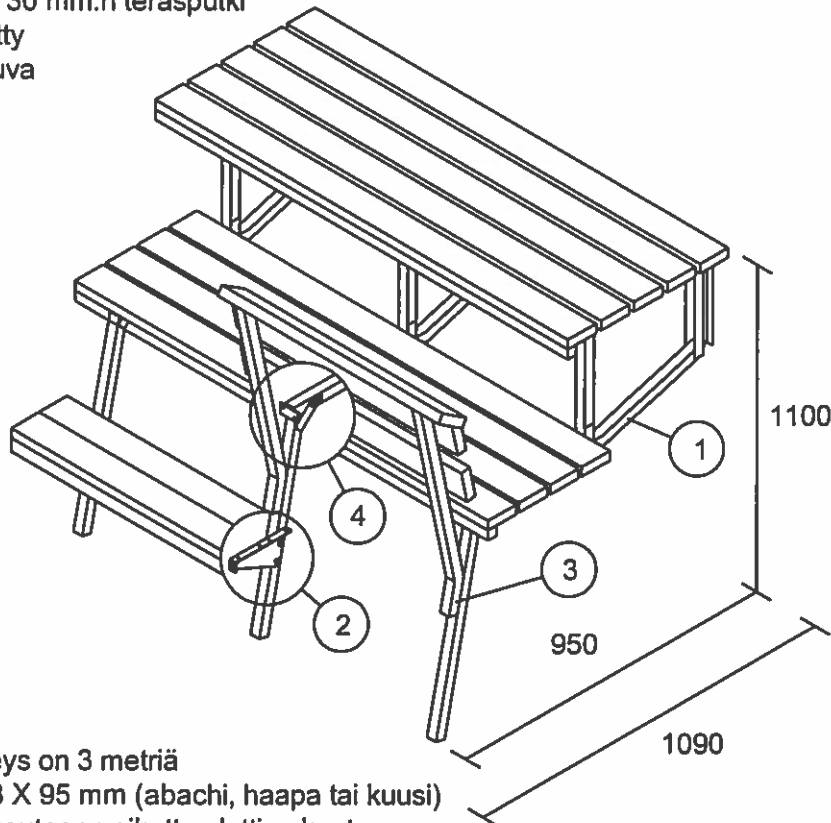

MARKKI

MARKKI-LAUDERUNKO

Nro 0122 SARANOITU LAUDERUNKO, sinkitty

- Toimitukseen kuuluu 3 metallipukkia (ei puuosia)
- Toimitetaan osina
- Rungoissa säädettävät etutassut -> sopii eri kaltevuuksisille lattioille
- Runko 30 X 30 mm:n teräsputki
- Kuumasinkitty
- Kokoontaittuva

Laude
kokoon-
taitettuna

Asennus:

- Maksimi leveys on 3 metriä
- Laudepuu 28 X 95 mm (abachi, haapa tai kuusi)
- Asennuskorkeuteen vaikuttaa lattian kaato.
- Lukkolaitteella varustettu laudepukki asennetaan keskelle.
- HUOMI Lukkoruuvi (kohdassa 4) on oltava lukittuna lauteiden ollessa käytössä.**
- Kiinnitä laudepukit seinän runkorakenteisiin tai erillisiin kiinnityspuihin kansiruuveilla M8. 2-3 ruuvia pukki. Tarkista, että seinään kiinnitys on asianmukainen.
- Kiinnitä jalkatuet (osa 3) ja ala-askelmatuet (osa 2) paikalleen.
- Asenna laude vaakasuoraksi pukkien etujalkojen säätöruuvien avulla
- Rakenna puosat kiinteillä lavoilla. Vältä naulausta lautojen yläpintaan
- Tarkasta ruuvien kiinnitys säännöllisen ajoin turvallisuusriskein ehkäisemiseksi.

Kuva:

Kohdassa 4 on lukitusruuvin 5 oltava kiinni lauteiden ollessa käytössä. Kaikissa kolmessa pukissa on saranaruuvin 6 oltava kiinni. Suosittelemme lukitusruuvin 5 pitämistä kiinni kaikissa pukeissa. **Lauteiden huolimaton käyttö aiheuttaa lauderungon kaatumisen. Lukitusruuvi on irrotettava nostettaessa lauderunko seinälle.**