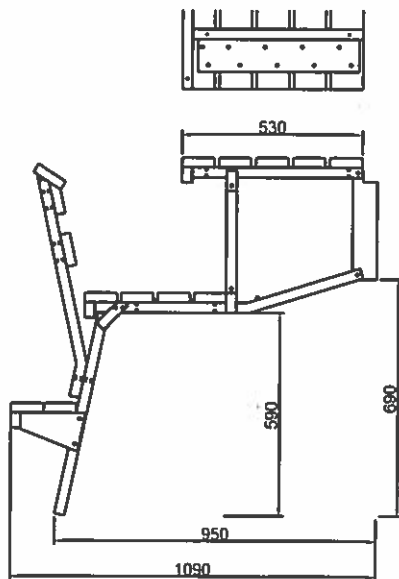

Laude
kokoon-
taitettuna

Asennus:

- Maksimi leveys on 3 metriä
- Laudepuu 28 X 95 mm (abachi, haapa tai kuusi)
- Asennuskorkeuteen vaikuttaa lattian kaato.
- Lukkolaitteella varustettu laudepukki asennetaan keskelle.
- HUOMI Lukkoruuvi (kohdassa 4) on oltava lukittuna lauteiden ollessa käytössä.**
- Kiinnitä laudepukit seinän runkorakenteisiin tai erillisiin kiinnityspuihin kansiruuveilla M8. 2-3 ruuvia pukki. Tarkista, että seinään kiinnitys on asianmukainen.
- Kiinnitä jalkatuet (osa 3) ja ala-askelmatuet (osa 2) paikalleen.
- Asenna laude vaakasuoraksi pukkien etujalkojen säätöruuvien avulla
- Rakenna puosat kiinteillä lavoilla. Vältä naulausta lautojen yläpintaan
- Tarkasta ruuvien kiinnitys säännöllisen ajoin turvallisuusriskein ehkäisemiseksi.

Kuva:

Kohdassa 4 on lukitusruuvin 5 oltava kiinni lauteiden ollessa käytössä. Kaikissa kolmessa pukissa on saranaruuvin 6 oltava kiinni. Suosittelemme lukitusruuvin 5 pitämistä kiinni kaikissa pukeissa. **Lauteiden huolimaton käyttö aiheuttaa lauderungon kaatumisen. Lukitusruuvi on irrotettava nostettaessa lauderunko seinälle.**

Valmistaja:

MARKKI OY

62420 KORTESJÄRVI
puh. (06) 4880 900

e-mail: markki@markki.fi

Esimerkki lauteista
Laudat pitkittäin

2 metriset lauteet

Tarvittavat laudat ja ruuvit:

Laudelauta	28 x 95	9 x 2m
Laudelauta	28 x 95	6 x n.1,2m
Sidontalauta	28 x 95	6 x n.0,5m
Otsarima	28 x 42	2 x 2m