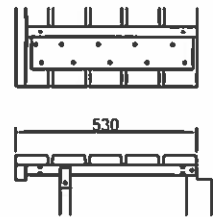

MARKKI

MARKKI-LAUDERUNKO

Nro 0122 SARANOITU LAUDERUNKO, sinkitty

- Toimitukseen kuuluu 3 metallipukkia (ei puuosia)
- Toimitetaan osina
- Rungoissa säädettävät etutassut -> sopii eri kaltevuuksisille lattioille
- Runko 30 X 30 mm:n teräsputki
- Kuumasinkitty
- Kokoontaittuva

Laude
kokoon-
taitettuna

Asennus:

- Maksimi leveys on 3 metriä
- Laudepuu 28 X 95 mm (abachi, haapa tai kuusi)
- Asennuskorkeuteen vaikuttaa lattian kaato.
- Lukkolaitteella varustettu laudepukki asennetaan keskelle.
- HUOMI Lukkoruuvi (kohdassa 4) on oltava lukittuna lauteiden ollessa käytössä.**
- Kiinnitä laudepukit seinän runkorakenteisiin tai erillisiin kiinnityspuihin kansiruuveilla M8. 2-3 ruuvia pukki. Tarkista, että seinään kiinnitys on asianmukainen.
- Kiinnitä jalkatuet (osa 3) ja ala-askelmatuet (osa 2) paikalleen.
- Asenna laude vaakasuoraksi pukkien etujalkojen säätöruuvien avulla
- Rakenna puosat kiinteillä lavoilla. Vältä naulausta lautojen yläpintaan
- Tarkasta ruuvien kiinnitys säännöllisen ajoin turvallisuusriskein ehkäisemiseksi.

Kuva:

Kohdassa 4 on lukitusruuvin 5 oltava kiinni lauteiden ollessa käytössä. Kaikissa kolmessa pukissa on saranaruuvin 6 oltava kiinni. Suosittelemme lukitusruuvin 5 pitämistä kiinni kaikissa pukeissa. **Lauteiden huolimaton käyttö aiheuttaa lauderungon kaatumisen. Lukitusruuvi on irrotettava nostettaessa lauderunko seinälle.**