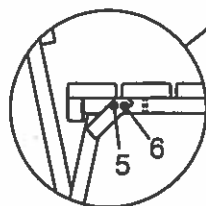

MARKKI

MARKKI-LAUDERUNKO

Nro 0122 SARANOITU LAUDERUNKO, sinkitty

- Toimitukseen kuuluu 3 metallipukkia (ei puuosia)
- Toimitetaan osina
- Rungoissa säädettävät etutassut -> sopii eri kaltevuuksisille lattioille
- Runko 30 X 30 mm:n teräsputki
- Kuumasinkitty
- Kokoontaittuva

Laude
kokoon-
taitettuna

Asennus:

- Maksimi leveys on 3 metriä
- Laudepuu 28 X 95 mm (abachi, haapa tai kuusi)
- Asennuskorkeuteen vaikuttaa lattian kaato.
- Lukkolaitteella varustettu laudepukki asennetaan keskelle.
- HUOMI Lukkoruuvi (kohdassa 4) on oltava lukittuna lauteiden ollessa käytössä.**
- Kiinnitä laudepukit seinän runkorakenteisiin tai erillisiin kiinnityspuihin kansiruuveilla M8. 2-3 ruuvia pukki. Tarkista, että seinään kiinnitys on asianmukainen.
- Kiinnitä jalkatuet (osa 3) ja ala-askelmatuet (osa 2) paikalleen.
- Asenna laude vaakasuoraksi pukkien etujalkojen säätöruuvien avulla
- Rakenna puosat kiinteillä lavoilla. Vältä naulausta lautojen yläpintaan
- Tarkasta ruuvien kiinnitys säännöllisen ajoin turvallisuusriskein ehkäisemiseksi.